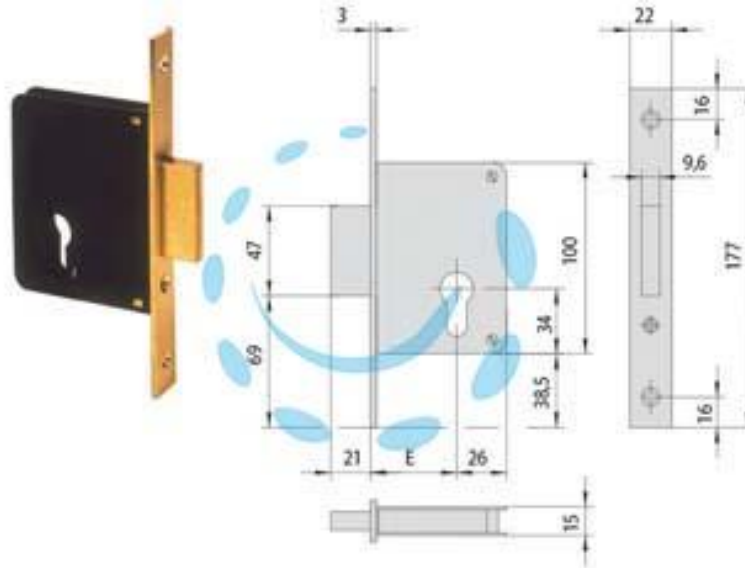

SERRATURA DA INFILARE A CILINDRO SOLO
CATENACCIO 2 MANDATE 52310 - mm.50 (52310500)

Cod.

484534

DESCRIZIONE

scatola in acciaio - frontale con bordo quadro e contropiastra in ottone satinato - catenaccio in acciaio - due mandate - cilindro sagomato non compreso - in dotazione contropiastra e viti di fissaggio