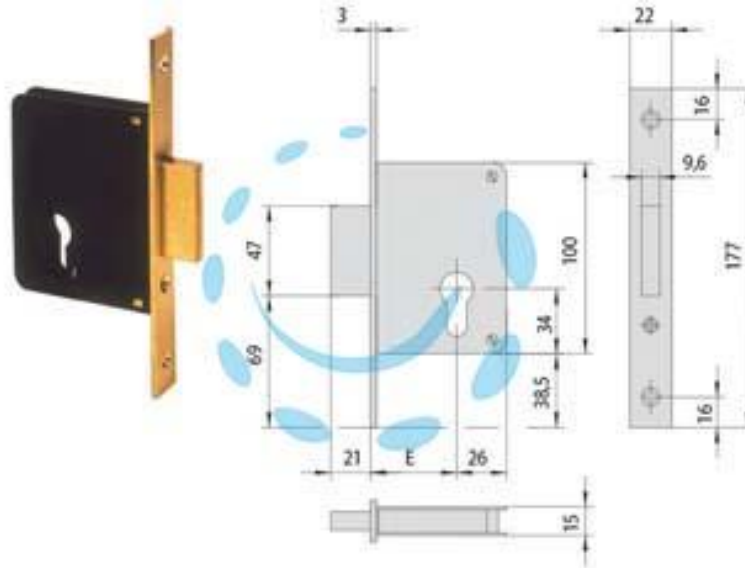

SERRATURA DA INFILARE A CILINDRO SOLO  
CATENACCIO 2 MANDATE 52310 - mm. 45 (52310450)

Cod.

484527

## DESCRIZIONE

scatola in acciaio - frontale con bordo quadro e contropiastra in ottone satinato - catenaccio in acciaio - due mandate - cilindro sagomato non compreso - in dotazione contropiastra e viti di fissaggio