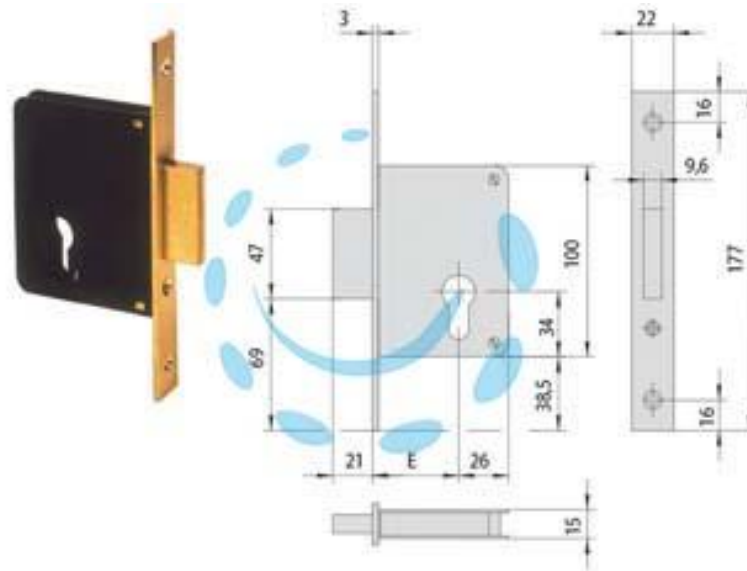

SERRATURA DA INFILARE A CILINDRO SOLO  
CATENACCIO 2 MANDATE 52310 - mm.40 (52310400)

Cod.

484510

## DESCRIZIONE

scatola in acciaio - frontale con bordo quadro e contropiastra in ottone satinato - catenaccio in acciaio - due mandate - cilindro sagomato non compreso - in dotazione contropiastra e viti di fissaggio