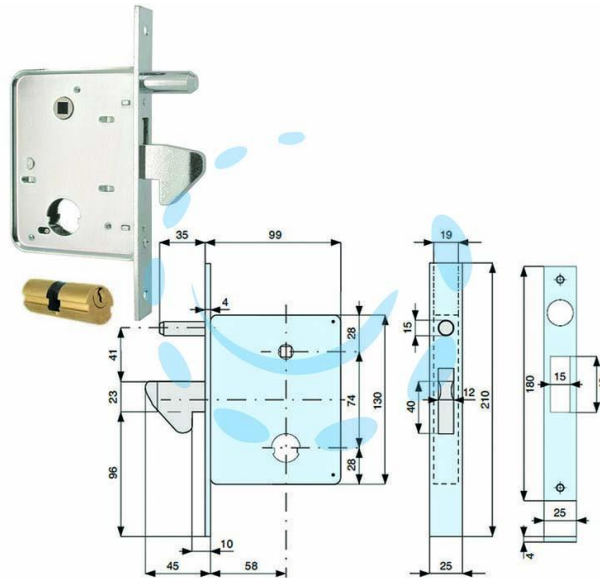

SERRATURA INF. CANCELLI SCORREVOLI
GANCIO+CONTROPIASTRA MM.130H 573 - mm.58 (573 58
0)

Cod.

284066

DESCRIZIONE

gancio sporgente in acciaio zincato - completa di contropiastra 065 - con cilindro tondo \varnothing mm.26 da mm.54 centrato (27x27)
019560 - scatola da mm.130h