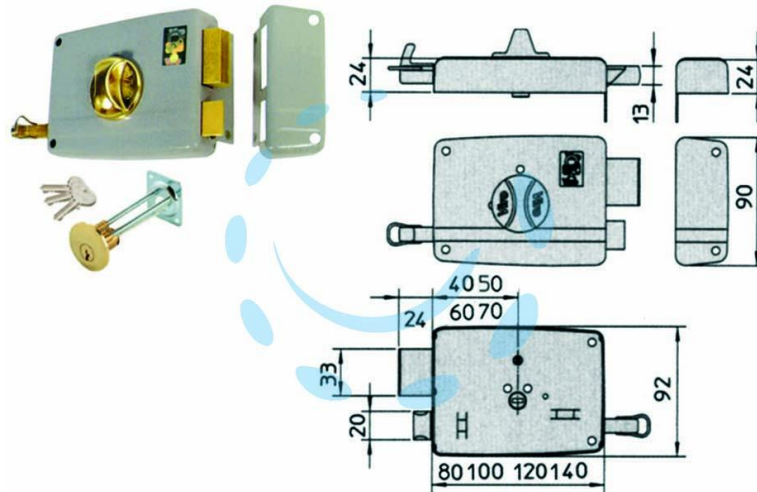

**SERRATURA APPLICARE PORTE IN LEGNO POMOLO
INTERNO CATEN.SCR.7600 - mm.70 SX (1.7604)**

Cod.

411011

DESCRIZIONE

scatola e bocchetta in acciaio verniciato, serratura da applicare per porte in legno, catenaccio 2 mandate con pomolo ergonomico interno e scrocco separato, tirante interno e richiamo con chiave esterno, cilindro staccato 3 chiavi profilo VIRO