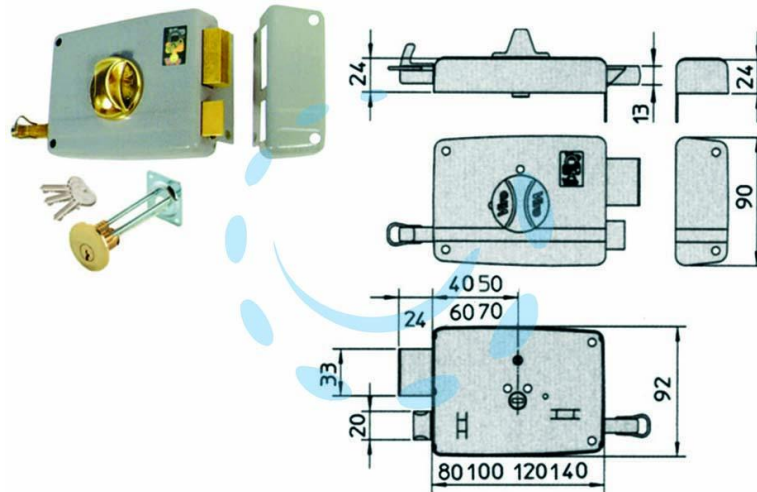

**SERRATURA DA PORTONCINO CON POMOLO INTERNO
CATENACCIO E SCROCCO - mm.70 SX (1.7604)**

Cod.

411011

DESCRIZIONE

scatola e bocchetta in acciaio verniciato, serratura da applicare per porte in legno, catenaccio 2 mandate con pomolo ergonomico interno e scrocco separato, tirante interno e richiamo con chiave esterno, cilindro staccato 3 chiavi profilo VIRO