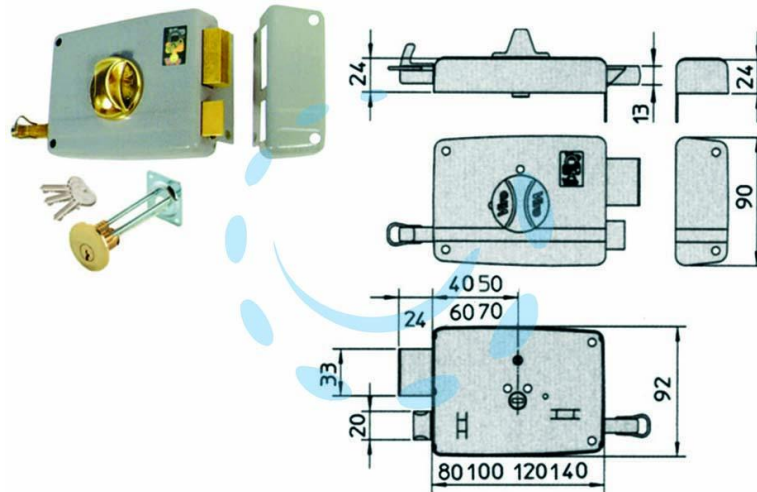

**SERRATURA DA PORTONCINO CON POMOLO INTERNO
CATENACCIO E SCROCCO - mm.70 DX (1.7604)**

Cod.

186384

DESCRIZIONE

scatola e bocchetta in acciaio verniciato, serratura da applicare per porte in legno, catenaccio 2 mandate con pomolo ergonomico interno e scrocco separato, tirante interno e richiamo con chiave esterno, cilindro staccato 3 chiavi profilo VIRO