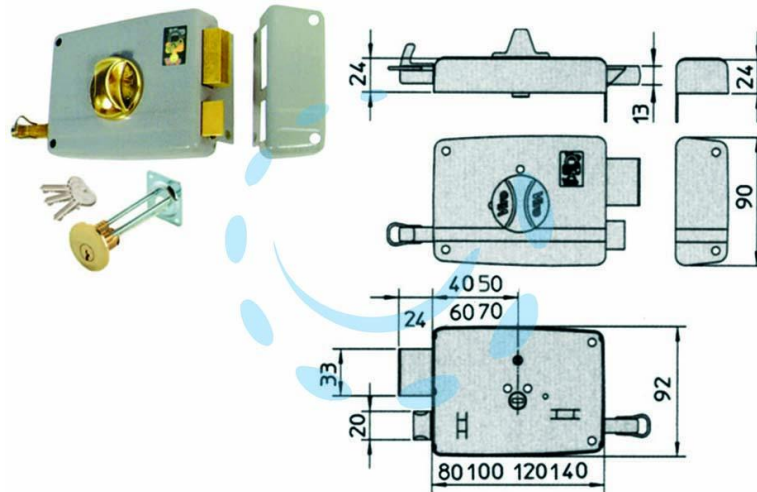

SERRATURA DA PORTONCINO CON POMOLO INTERNO  
CATENACCIO E SCROCCO - mm.60 SX (1.7603)

Cod.

411004

## DESCRIZIONE

scatola e bocchetta in acciaio verniciato, serratura da applicare per porte in legno, catenaccio 2 mandate con pomolo ergonomico interno e scrocco separato, tirante interno e richiamo con chiave esterno, cilindro staccato 3 chiavi profilo VIRO