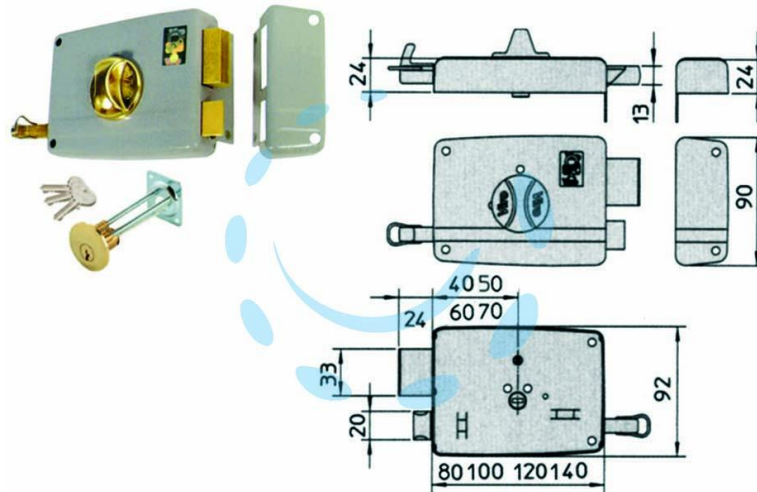

**SERRATURA APPLICARE PORTE IN LEGNO POMOLO
INTERNO CATEN.SCR.7600 - mm.60 DX (1.7603)**

Cod.

186377

DESCRIZIONE

scatola e bocchetta in acciaio verniciato, serratura da applicare per porte in legno, catenaccio 2 mandate con pomolo ergonomico interno e scrocco separato, tirante interno e richiamo con chiave esterno, cilindro staccato 3 chiavi profilo VIRO