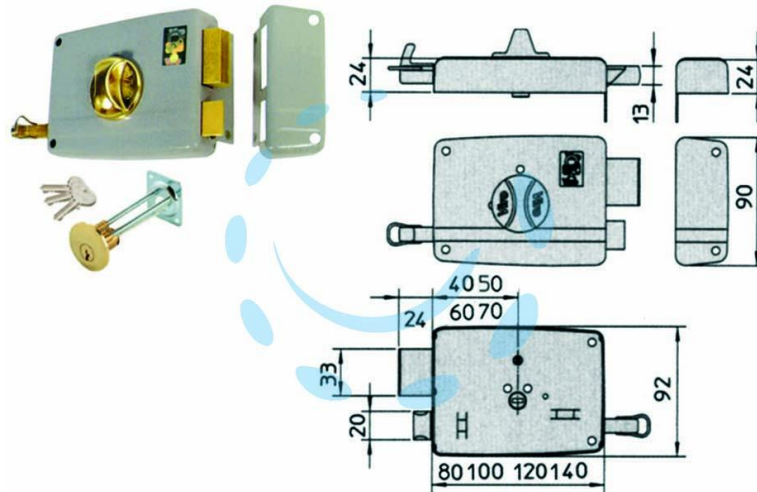

**SERRATURA APPLICARE PORTE IN LEGNO POMOLO
INTERNO CATEN.SCR.7600 - mm.50 SX (1.7602)**

Cod.

410991

DESCRIZIONE

scatola e bocchetta in acciaio verniciato, serratura da applicare per porte in legno, catenaccio 2 mandate con pomolo ergonomico interno e scrocco separato, tirante interno e richiamo con chiave esterno, cilindro staccato 3 chiavi profilo VIRO