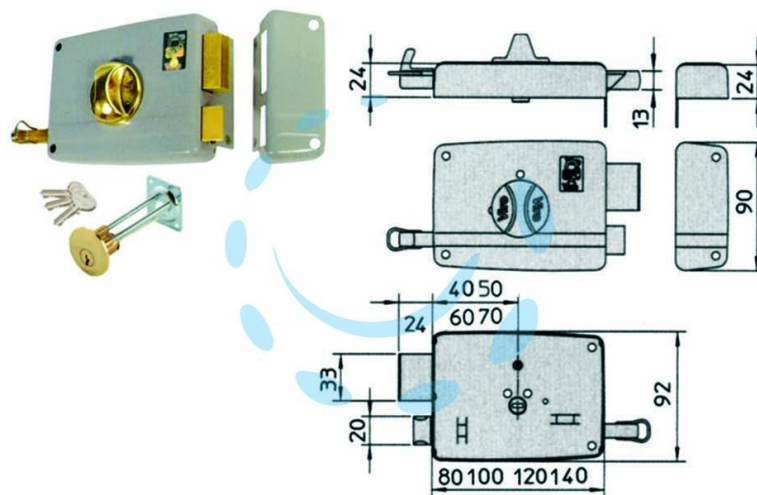

**SERRATURA APPLICARE PORTE IN LEGNO POMOLO  
INTERNO CATEN.SCR.7600 - mm.40 SX (1.7601)**

Cod.

410984

## DESCRIZIONE

scatola e bocchetta in acciaio verniciato, serratura da applicare per porte in legno, catenaccio 2 mandate con pomolo ergonomico interno e scrocco separato, tirante interno e richiamo con chiave esterno, cilindro staccato 3 chiavi profilo VIRO