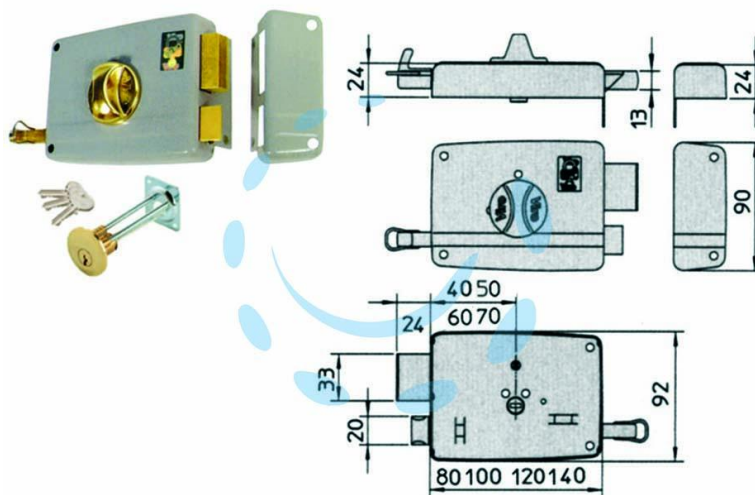

**SERRATURA APPLICARE PORTE IN LEGNO POMOLO  
INTERNO CATEN.SCR.7600 - mm.40 DX (1.7601)**

Cod.

186353

## DESCRIZIONE

scatola e bocchetta in acciaio verniciato, serratura da applicare per porte in legno, catenaccio 2 mandate con pomolo ergonomico interno e scrocco separato, tirante interno e richiamo con chiave esterno, cilindro staccato 3 chiavi profilo VIRO