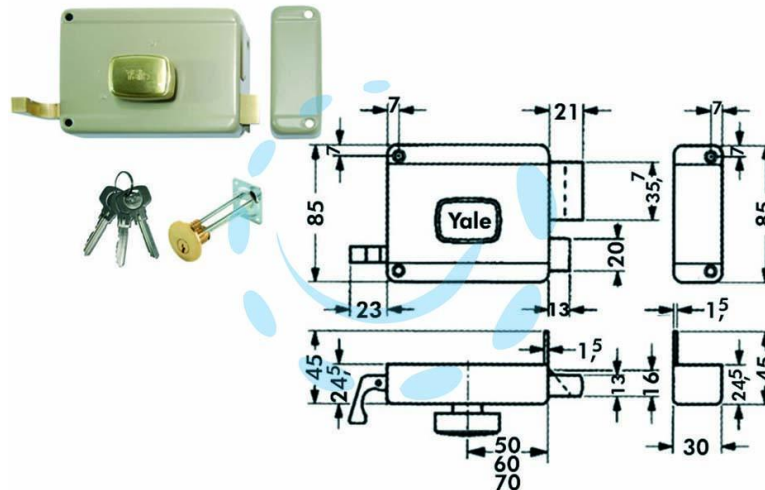

**SERRATURA DA APPLICARE PER PORTE IN LEGNO CON  
POMOLO INTERNO 6200 - mm.40 SX (Y62000402)**

Cod.

414296

## DESCRIZIONE

scatola e bocchetta in acciaio verniciato, serratura da applicare per porte in legno, catenaccio 2 mandate con pomolo interno e scrocco separato, tirante interno e richiamo con chiave esterno, cilindro staccato, dotazione: 3 chiavi