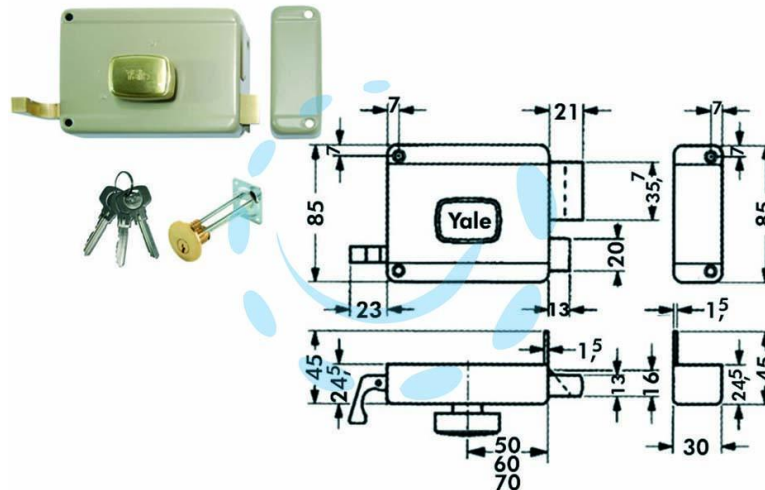

SERRATURA DA APPLICARE PER PORTE IN LEGNO CON
POMOLO INTERNO 6200 - mm.40 DX (Y62000401)

Cod.

414289

DESCRIZIONE

scatola e bocchetta in acciaio verniciato, serratura da applicare per porte in legno, catenaccio 2 mandate con pomolo interno e scrocco separato, tirante interno e richiamo con chiave esterno, cilindro staccato, dotazione: 3 chiavi