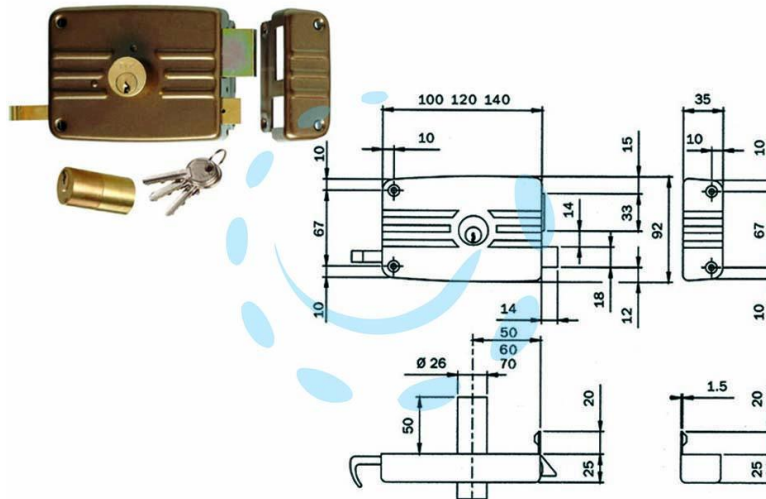

**SERRATURA APPLICARE PORTE IN LEGNO DOPPIO  
CILINDRO FISSO 431/432 - mm.70 SX 3 mandate (432703E)**

Cod.

171434

## DESCRIZIONE

scatola e bocchetta in acciaio verniciato, serratura da applicare per porte in legno, catenaccio con cilindro interno e scrocco separato, tirante interno e richiamo con chiave esterno, cilindro fisso  $\varnothing$  mm.26 dotazione: 3 chiavi