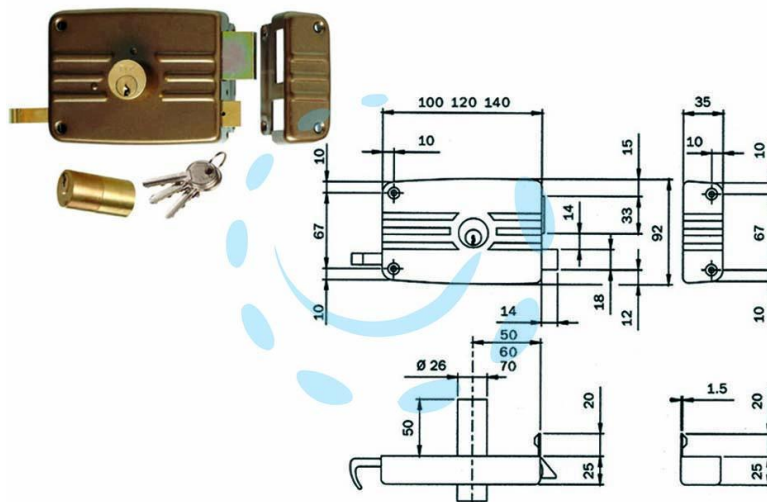

**SERRATURA DA PORTONCINO CATENACCIO E SCROCCO  
DOPPIO CIL. FISSO 431/432 - mm.70 DX 3 mandate  
(431703E)**

Cod.

171403

## DESCRIZIONE

scatola e bocchetta in acciaio verniciato, serratura da applicare per porte in legno, catenaccio con cilindro interno e scrocco separato, tirante interno e richiamo con chiave esterno, cilindro fisso  $\varnothing$  mm.26 dotazione: 3 chiavi