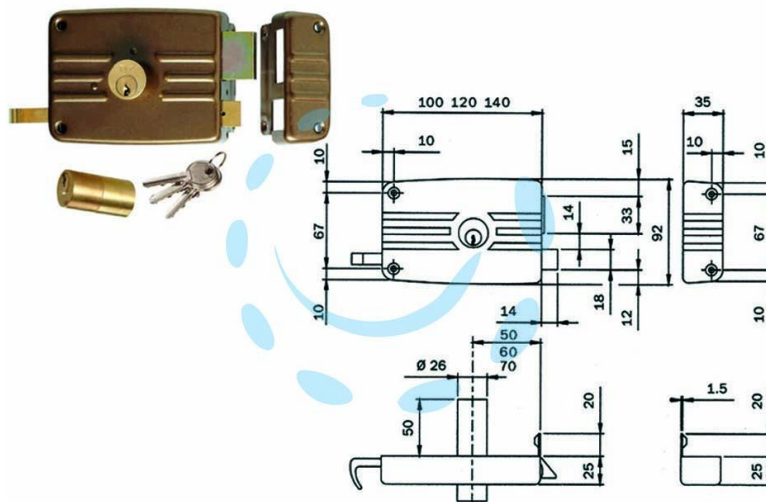

**SERRATURA DA PORTONCINO CATENACCIO E SCROCCO  
DOPPIO CIL. FISSO 431/432 - mm.60 SX 3 mandate  
(432603E)**

Cod.

171427

## DESCRIZIONE

scatola e bocchetta in acciaio verniciato, serratura da applicare per porte in legno, catenaccio con cilindro interno e scrocco separato, tirante interno e richiamo con chiave esterno, cilindro fisso  $\varnothing$  mm.26 dotazione: 3 chiavi