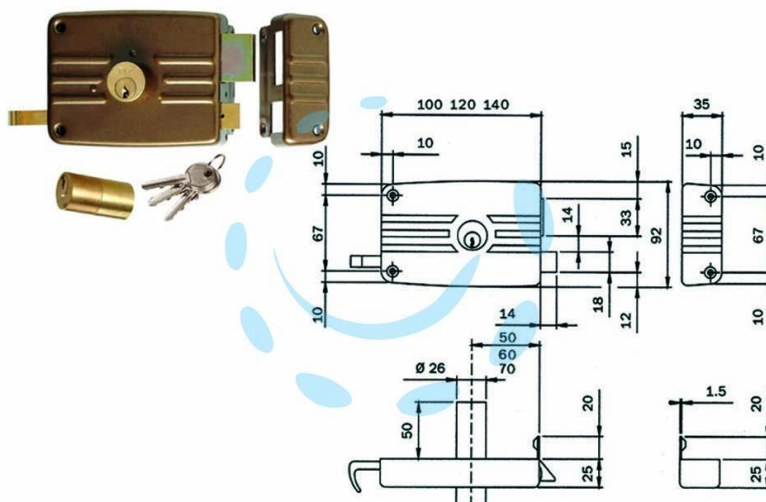

**SERRATURA APPLICARE PORTE IN LEGNO DOPPIO  
CILINDRO FISSO 431/432 - mm.60 SX 3 mandate (432603E)**

Cod.

171427

## DESCRIZIONE

scatola e bocchetta in acciaio verniciato, serratura da applicare per porte in legno, catenaccio con cilindro interno e scrocco separato, tirante interno e richiamo con chiave esterno, cilindro fisso  $\varnothing$  mm.26 dotazione: 3 chiavi