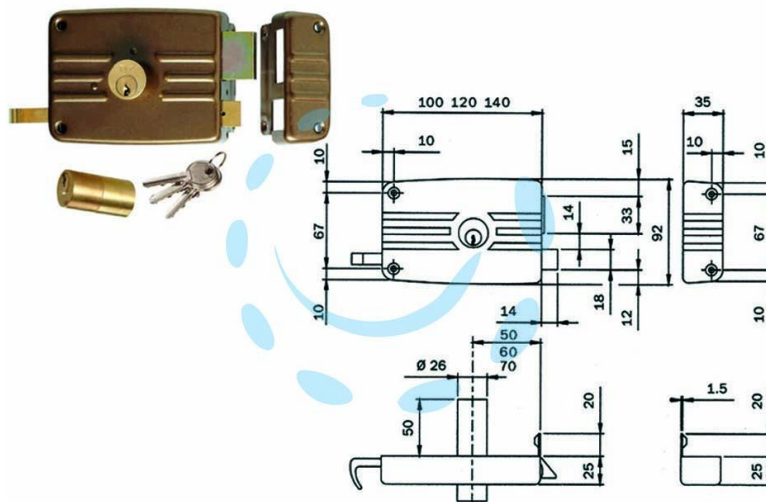

**SERRATURA DA PORTONCINO CATENACCIO E SCROCCO
DOPPIO CIL. FISSO 431/432 - mm.60 DX 3 mandate
(431603E)**

Cod.

171397

DESCRIZIONE

scatola e bocchetta in acciaio verniciato, serratura da applicare per porte in legno, catenaccio con cilindro interno e scrocco separato, tirante interno e richiamo con chiave esterno, cilindro fisso \varnothing mm.26 dotazione: 3 chiavi