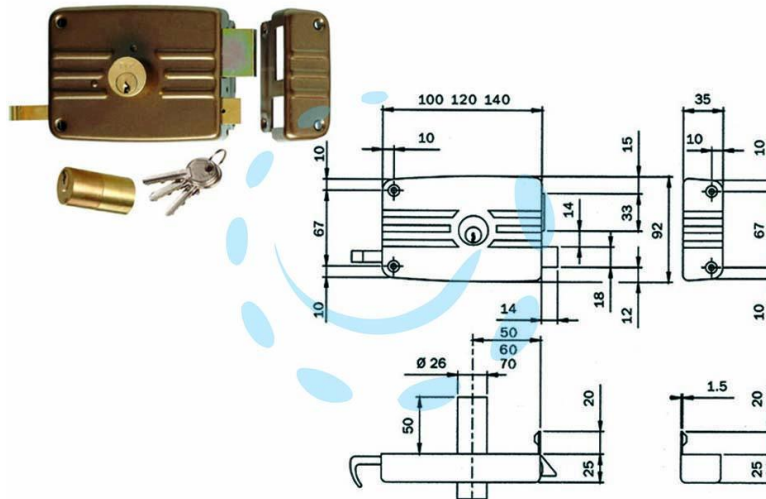

**SERRATURA APPLICARE PORTE IN LEGNO DOPPIO  
CILINDRO FISSO 431/432 - mm.60 DX 3 mandate (431603E)**

Cod.

171397

## DESCRIZIONE

scatola e bocchetta in acciaio verniciato, serratura da applicare per porte in legno, catenaccio con cilindro interno e scrocco separato, tirante interno e richiamo con chiave esterno, cilindro fisso  $\varnothing$  mm.26 dotazione: 3 chiavi