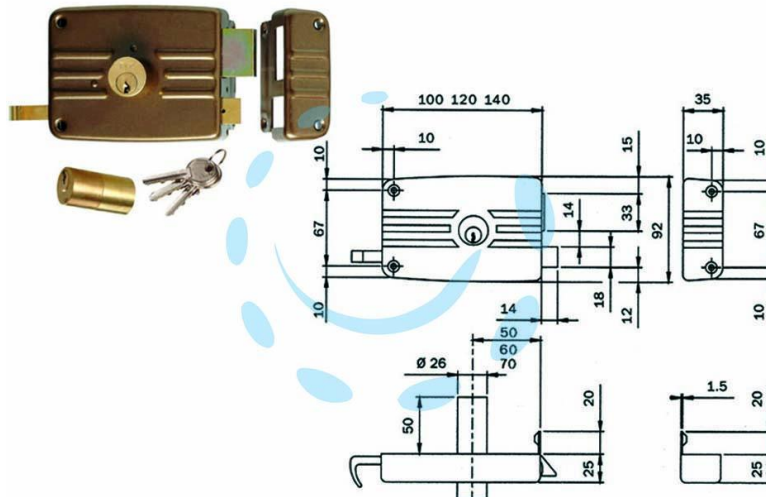

**SERRATURA APPLICARE PORTE IN LEGNO DOPPIO
CILINDRO FISSO 431/432 - mm.50 SX 2 mandate (432502E)**

Cod.

171410

DESCRIZIONE

scatola e bocchetta in acciaio verniciato, serratura da applicare per porte in legno, catenaccio con cilindro interno e scrocco separato, tirante interno e richiamo con chiave esterno, cilindro fisso \varnothing mm.26 dotazione: 3 chiavi