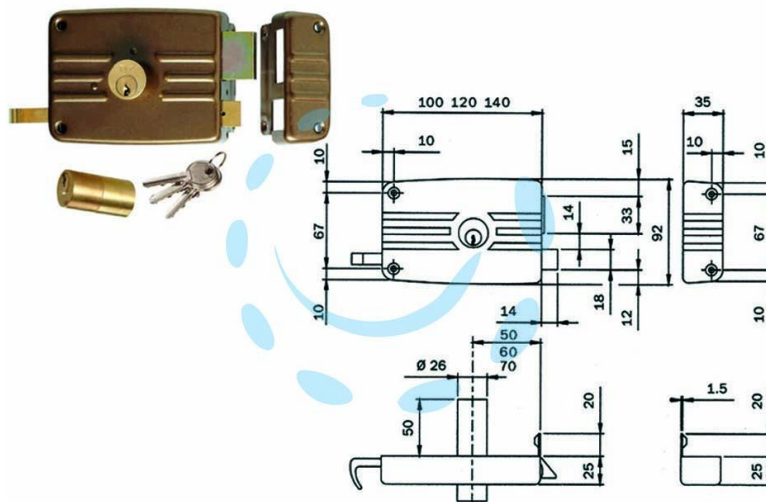

**SERRATURA DA PORTONCINO CATENACCIO E SCROCCO  
DOPPIO CIL. FISSO 431/432 - mm.50 SX 2 mandate  
(432502E)**

Cod.

171410

## DESCRIZIONE

scatola e bocchetta in acciaio verniciato, serratura da applicare per porte in legno, catenaccio con cilindro interno e scrocco separato, tirante interno e richiamo con chiave esterno, cilindro fisso  $\varnothing$  mm.26 dotazione: 3 chiavi