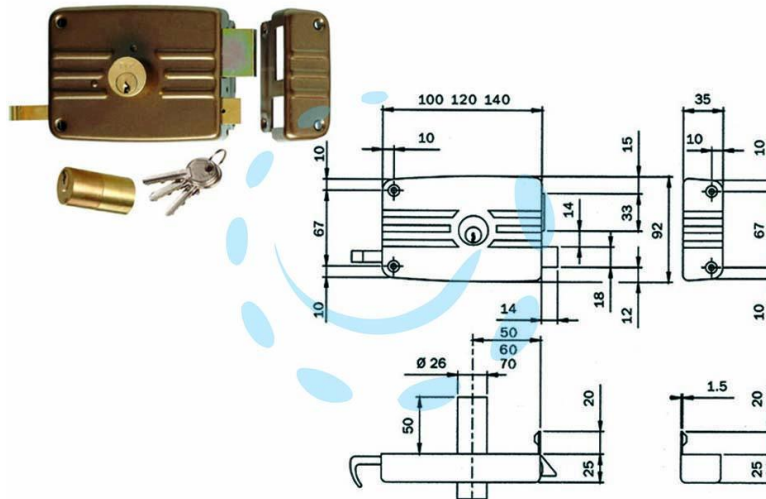

**SERRATURA APPLICARE PORTE IN LEGNO DOPPIO
CILINDRO FISSO 431/432 - mm.50 DX 2 mandate (431502E)**

Cod.

171380

DESCRIZIONE

scatola e bocchetta in acciaio verniciato, serratura da applicare per porte in legno, catenaccio con cilindro interno e scrocco separato, tirante interno e richiamo con chiave esterno, cilindro fisso \varnothing mm.26 dotazione: 3 chiavi