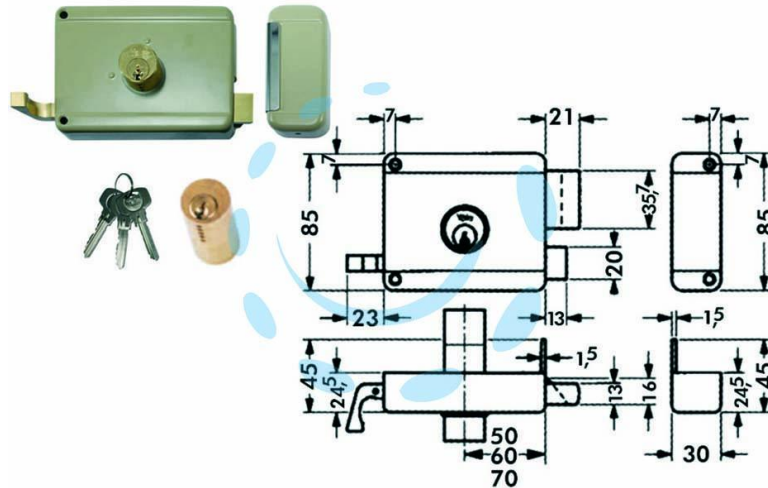

**SERRATURA DA APPLICARE PER PORTE IN LEGNO
CILINDRO FISSO 6300 - mm.70 DX (Y63000701)**

Cod.

189293

DESCRIZIONE

scatola e bocchetta in acciaio verniciato, serratura da applicare per porte in ferro, catenaccio 2 mandate con cilindro interno e scrocco separato, tirante interno e richiamo con chiave esterno, cilindro fisso \varnothing mm.25 dotazione: 3 chiavi