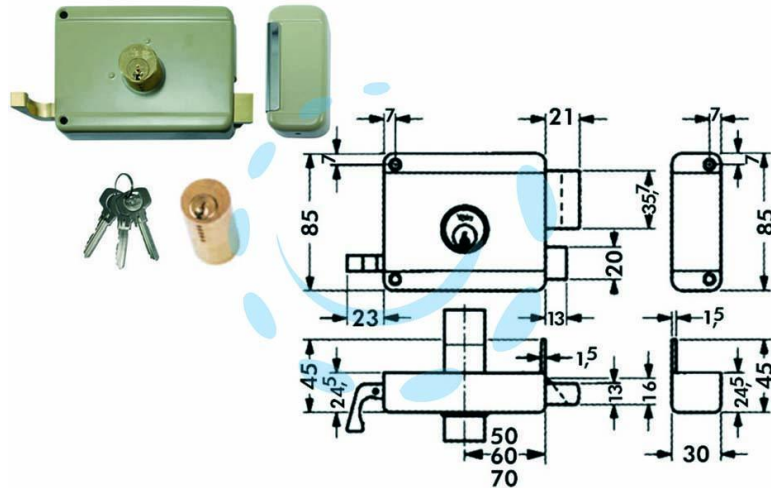

**SERRATURA DA APPLICARE PER PORTE IN LEGNO
CILINDRO FISSO 6300 - mm.60 SX (Y63000602)**

Cod.

189316

DESCRIZIONE

scatola e bocchetta in acciaio verniciato, serratura da applicare per porte in ferro, catenaccio 2 mandate con cilindro interno e scrocco separato, tirante interno e richiamo con chiave esterno, cilindro fisso \varnothing mm.25 dotazione: 3 chiavi