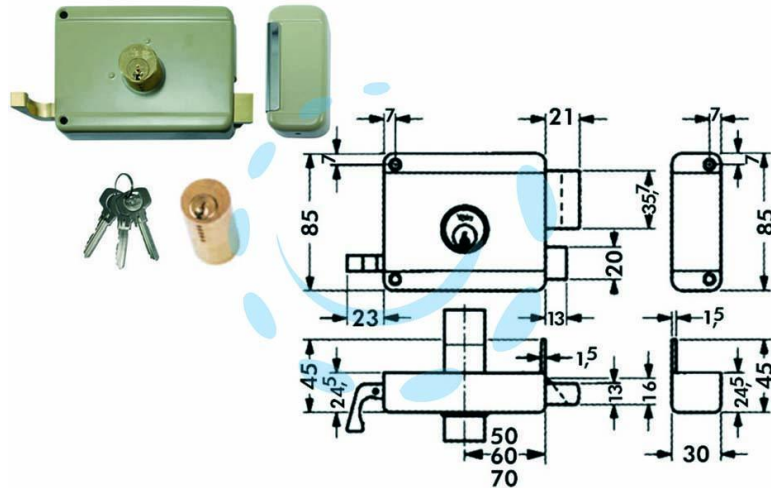

**SERRATURA DA APPLICARE PER PORTE IN LEGNO  
CILINDRO FISSO 6300 - mm.60 DX (Y63000601)**

Cod.

189286

## DESCRIZIONE

scatola e bocchetta in acciaio verniciato, serratura da applicare per porte in ferro, catenaccio 2 mandate con cilindro interno e scrocco separato, tirante interno e richiamo con chiave esterno, cilindro fisso  $\varnothing$  mm.25 dotazione: 3 chiavi