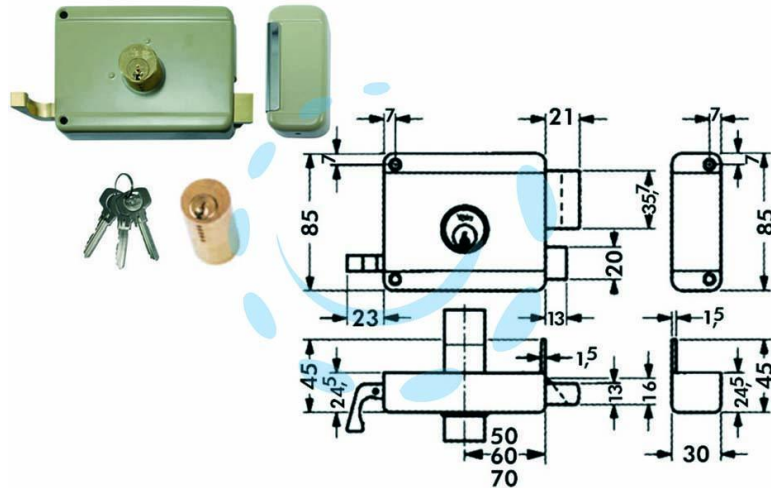

**SERRATURA DA APPLICARE PER PORTE IN LEGNO
CILINDRO FISSO 6300 - mm.50 SX (Y63000502)**

Cod.

189309

DESCRIZIONE

scatola e bocchetta in acciaio verniciato, serratura da applicare per porte in ferro, catenaccio 2 mandate con cilindro interno e scrocco separato, tirante interno e richiamo con chiave esterno, cilindro fisso \varnothing mm.25 dotazione: 3 chiavi