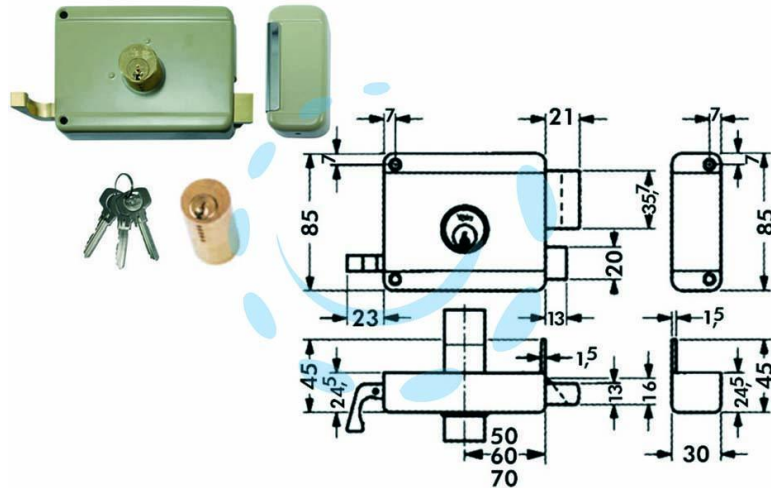

**SERRATURA DA APPLICARE PER PORTE IN LEGNO
CILINDRO FISSO 6300 - mm.50 DX (Y63000501)**

Cod.

189279

DESCRIZIONE

scatola e bocchetta in acciaio verniciato, serratura da applicare per porte in ferro, catenaccio 2 mandate con cilindro interno e scrocco separato, tirante interno e richiamo con chiave esterno, cilindro fisso \varnothing mm.25 dotazione: 3 chiavi