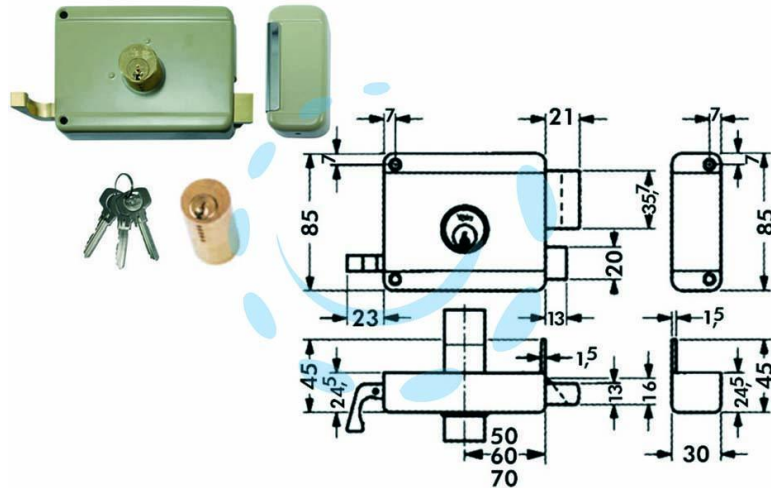

**SERRATURA DA APPLICARE PER PORTE IN LEGNO
CILINDRO FISSO 6300 - mm.40 SX (Y63000402)**

Cod.

414319

DESCRIZIONE

scatola e bocchetta in acciaio verniciato, serratura da applicare per porte in ferro, catenaccio 2 mandate con cilindro interno e scrocco separato, tirante interno e richiamo con chiave esterno, cilindro fisso \varnothing mm.25 dotazione: 3 chiavi