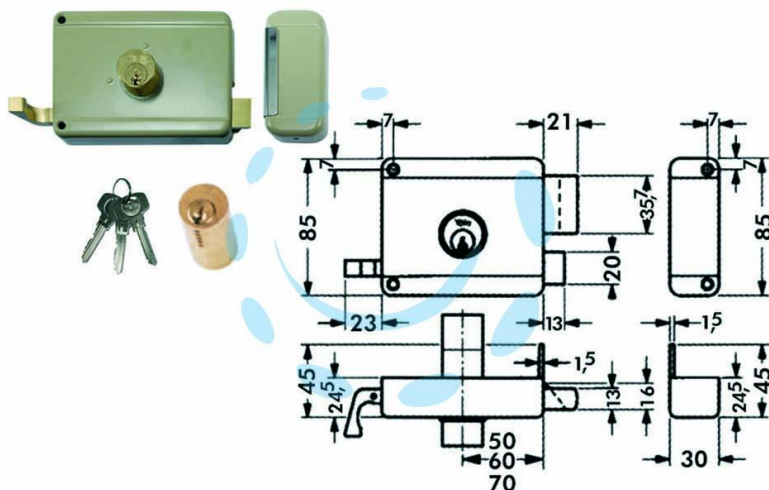

SERRATURA DA PORTONCINO CATENACCIO E SCR.  
DOPPIO CILINDRO FISSO 6300 - mm.40 DX (Y63000401)

Cod.

414302

## DESCRIZIONE

scatola e bocchetta in acciaio verniciato, serratura da applicare per porte in ferro, catenaccio 2 mandate con cilindro interno e scrocco separato, tirante interno e richiamo con chiave esterno, cilindro fisso  $\varnothing$  mm.25 dotazione: 3 chiavi