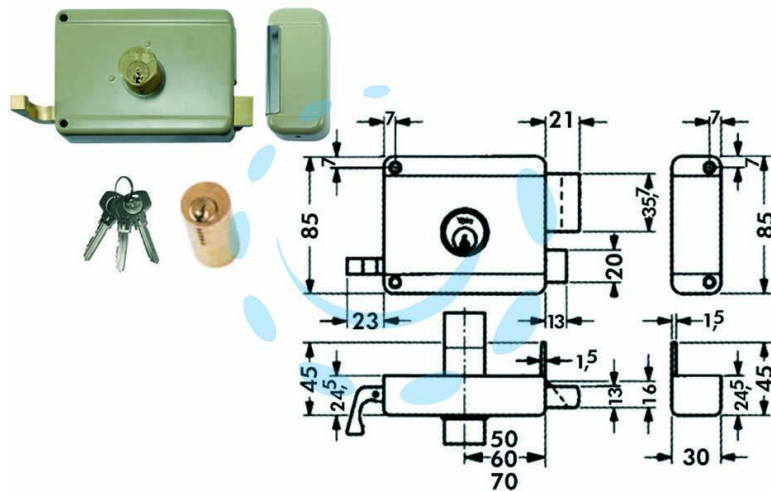

**SERRATURA DA APPLICARE PER PORTE IN LEGNO
CILINDRO FISSO 6300 - mm.40 DX (Y63000401)**

Cod.

414302

DESCRIZIONE

scatola e bocchetta in acciaio verniciato, serratura da applicare per porte in ferro, catenaccio 2 mandate con cilindro interno e scrocco separato, tirante interno e richiamo con chiave esterno, cilindro fisso \varnothing mm.25 dotazione: 3 chiavi