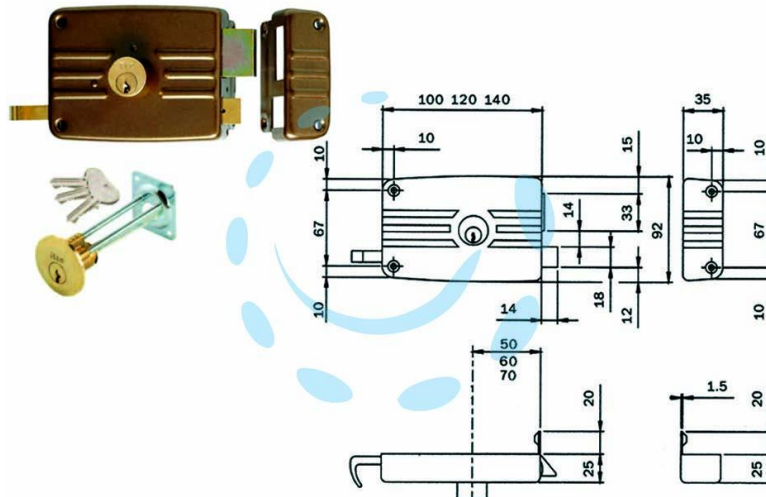

SERRATURA DA PORTONCINO CATEN. E SCR. CIL.  
STACC. + CIL. INT. 421/422 - mm.60 SX 3 mandate (422603)

Cod.

321587

## DESCRIZIONE

scatola e bocchetta in acciaio verniciato, serratura da applicare per porte in legno, catenaccio con cilindro interno e scrocco separato, tirante interno e richiamo con chiave esterno, cilindro staccato dotazione: 3 chiavi