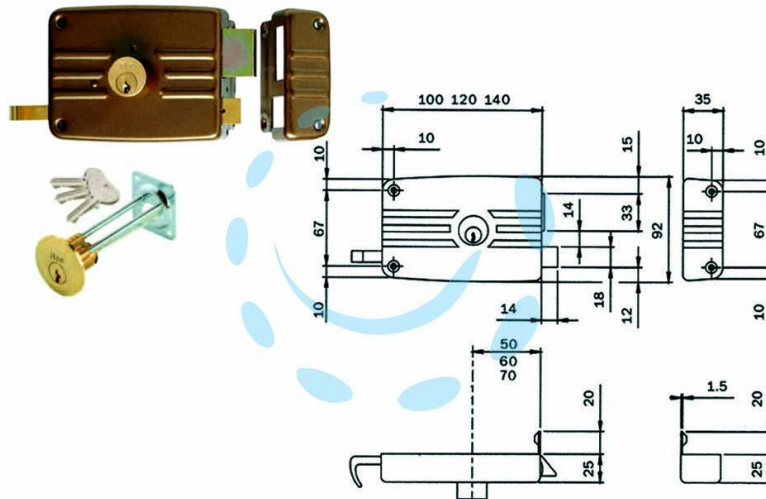

SERRATURA DA PORTONCINO CATEN. E SCR. CIL.
STACC. + CIL. INT. 421/422 - mm.60 DX 3 mandate (421603)

Cod.

321570

DESCRIZIONE

scatola e bocchetta in acciaio verniciato, serratura da applicare per porte in legno, catenaccio con cilindro interno e scrocco separato, tirante interno e richiamo con chiave esterno, cilindro staccato dotazione: 3 chiavi