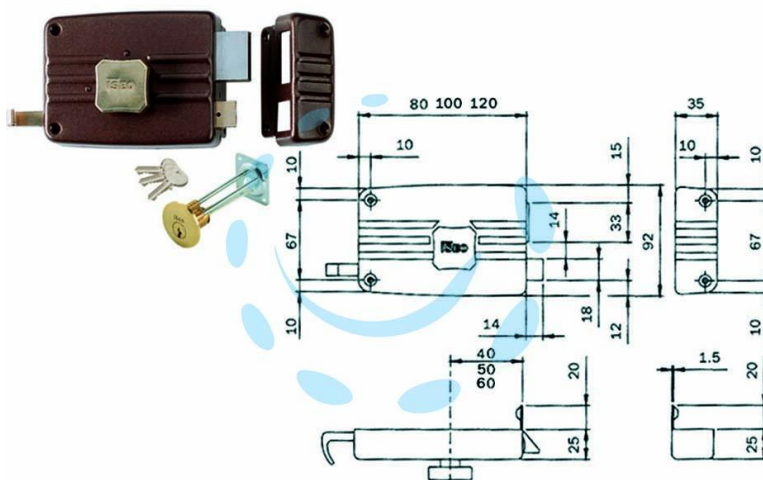

**SERRATURA APPLICARE PORTE IN LEGNO POMOLO  
INTERNO CIL.STACCATO 401/402 - mm.60 SX 3 mandate  
(402603)**

Cod.

171564

## DESCRIZIONE

scatola e bocchetta in acciaio verniciato, serratura da applicare per porte in legno, catenaccio con pomolo interno e scrocco separato, tirante interno e richiamo con chiave esterno, cilindro staccato, dotazione: 3 chiavi