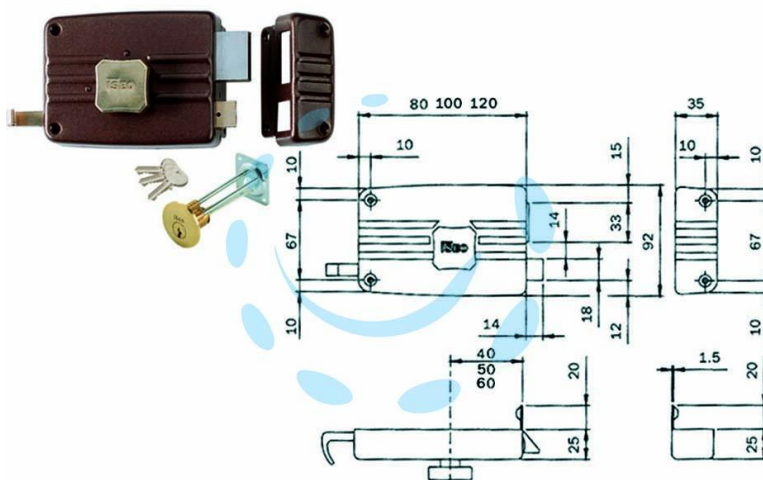

**SERRATURA APPLICARE PORTE IN LEGNO POMOLO  
INTERNO CIL.STACCATO 401/402 - mm.60 DX 3 mandate  
(401603)**

Cod.

171533

## DESCRIZIONE

scatola e bocchetta in acciaio verniciato, serratura da applicare per porte in legno, catenaccio con pomolo interno e scrocco separato, tirante interno e richiamo con chiave esterno, cilindro staccato, dotazione: 3 chiavi