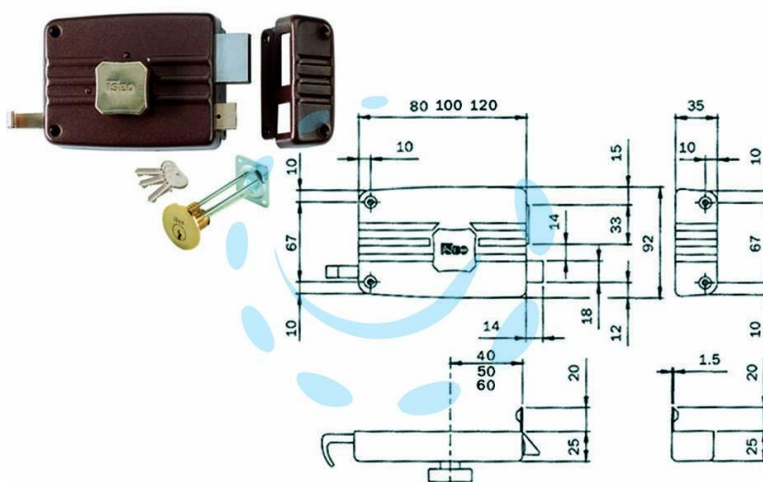

**SERRATURA APPLICARE PORTE IN LEGNO POMOLO
INTERNO CIL.STACCATO 401/402 - mm.40 SX 2 mandate
(402402)**

Cod.

171540

DESCRIZIONE

scatola e bocchetta in acciaio verniciato, serratura da applicare per porte in legno, catenaccio con pomolo interno e scrocco separato, tirante interno e richiamo con chiave esterno, cilindro staccato, dotazione: 3 chiavi