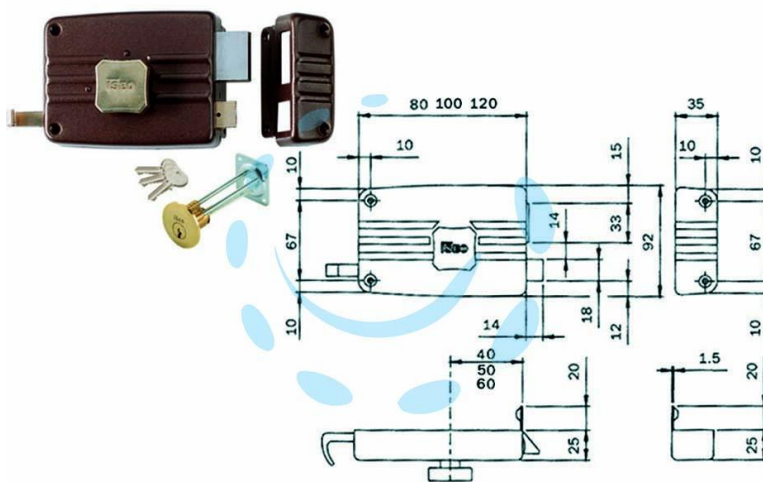

SERRATURA DA PORTONCINO C/ POM. INT. CATEN. E
SCR. CIL. STACC. 401/402 - mm.40 DX 2 mandate (401402)

Cod.

171472

DESCRIZIONE

scatola e bocchetta in acciaio verniciato, serratura da applicare per porte in legno, catenaccio con pomolo interno e scrocco separato, tirante interno e richiamo con chiave esterno, cilindro staccato, dotazione: 3 chiavi