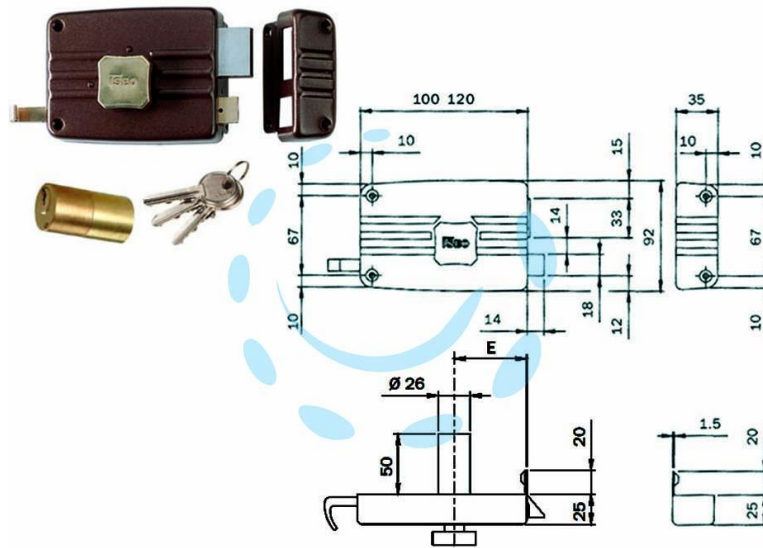

**SERRATURA APPLICARE PORTE IN LEGNO POMOLO  
INTERNO CIL.FISSO 411/412 - mm.50 DX 2 mandate  
(411502)**

Cod.

321648

## DESCRIZIONE

serratura da applicare con pomolo interno e cilindro fisso  $\varnothing$  mm.26x50 esterno - scrocco separato con tirante interno e richiamo con chiave esterno - 3 chiavi - bocchetta - ghiera