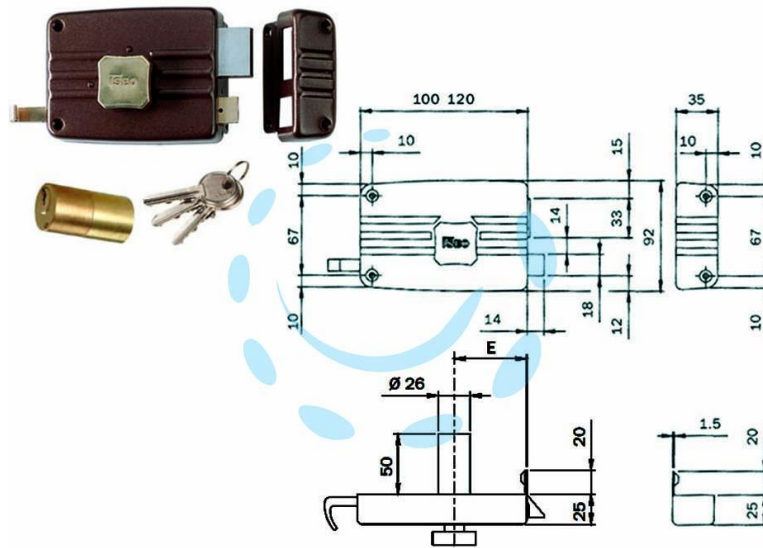

**SERRATURA APPLICARE PORTE IN LEGNO POMOLO
INTERNO CIL.FISSO 411/412 - mm.50 DX 2 mandate
(411502)**

Cod.

321648

DESCRIZIONE

serratura da applicare con pomolo interno e cilindro fisso \varnothing mm.26x50 esterno - scrocco separato con tirante interno e richiamo con chiave esterno - 3 chiavi - bocchetta - ghiera