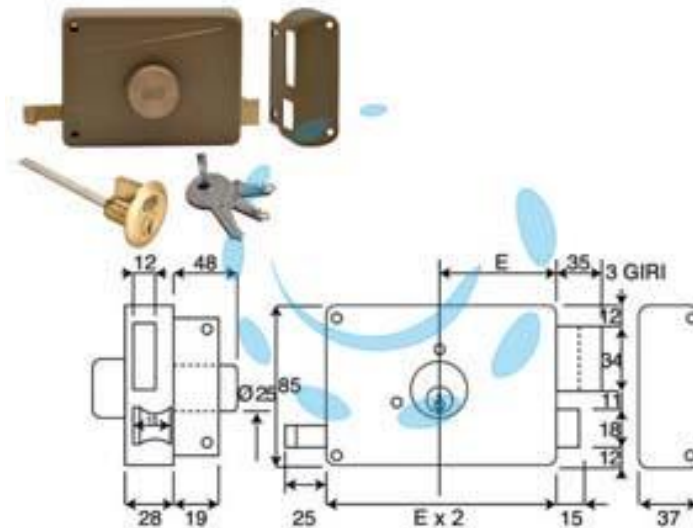

SERRATURA PER PORTE IN LEGNO APPL. C/POMOLO
CILINDRO STACCATO 3 MAND. - mm.60 DX (330B)

Cod.

284110

DESCRIZIONE

scatola e bocchetta in acciaio verniciato, serratura da applicare per porte in legno, con pomolo interno, 3 mandate, cilindro esterno staccato, in dotazione: 3 chiavi