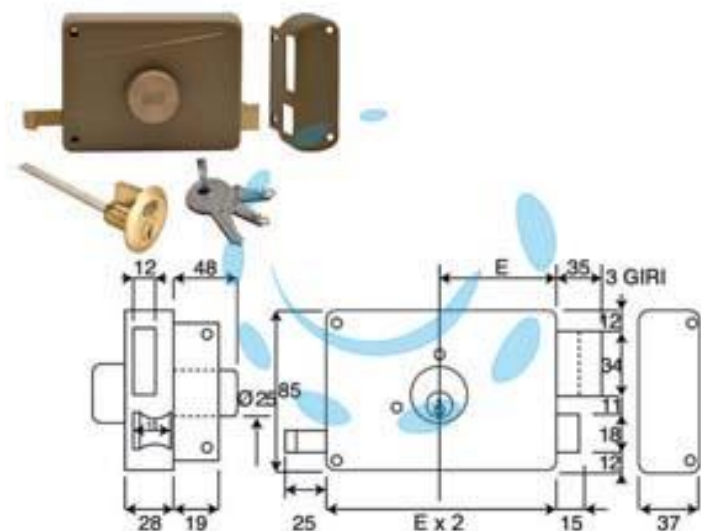

SERRATURA PER PORTE IN LEGNO APPL. C/POMOLO
CILINDRO STACCATO 3 MAND. - mm.50 DX (330B)

Cod.

284134

DESCRIZIONE

scatola e bocchetta in acciaio verniciato, serratura da applicare per porte in legno, con pomolo interno, 3 mandate, cilindro esterno staccato, in dotazione: 3 chiavi