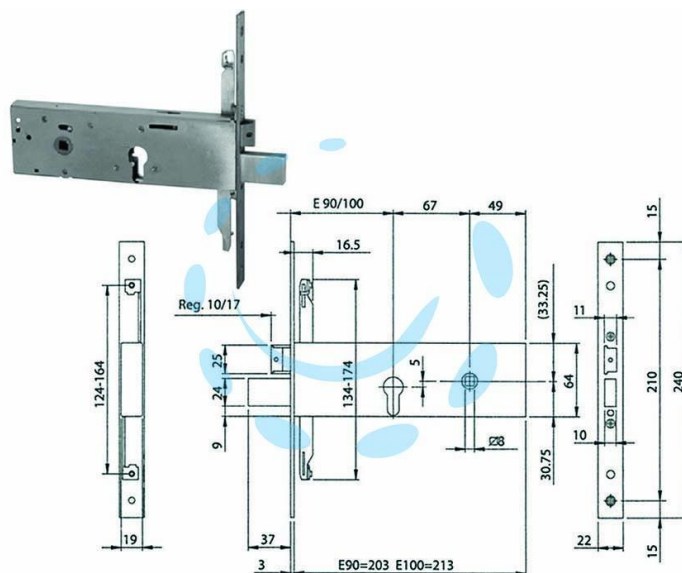

**SERRATURA DA INFILARE TRIPLICE CIL. EUROPEO PER
FASCE MM.64 H 96312 - mm.90 (963120902)**

Cod.

476324

DESCRIZIONE

frontale inox 240x22x3 - tre mandate da mm.12 - scatola mm.64h. - modulare - agganci aste a vite - scrocco separato reversibile e regolabile - possibilità di sostituire lo scrocco con il rullo o con il tappo per chiusura solo catenaccio - in dotazione: 2 ghiera, coppia spessori sottofrontali, grano interno per fissaggio cilindro, viti di fissaggio e foglio d'istruzioni