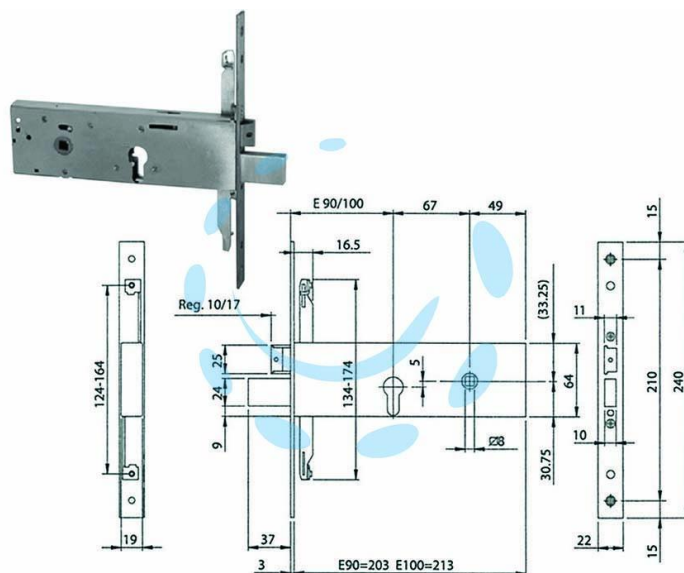

**SERRATURA DA INFILARE TRIPLICE CIL. EUROPEO PER
FASCE MM.64 H 96312 - mm.100 (963120102)**

Cod.

476331

DESCRIZIONE

frontale inox 240x22x3 - tre mandate da mm.12 - scatola mm.64h. - modulare - agganci aste a vite - scrocco separato reversibile e regolabile - possibilità di sostituire lo scrocco con il rullo o con il tappo per chiusura solo catenaccio - in dotazione: 2 ghiera, coppia spessori sottofrontali, grano interno per fissaggio cilindro, viti di fissaggio e foglio d'istruzioni