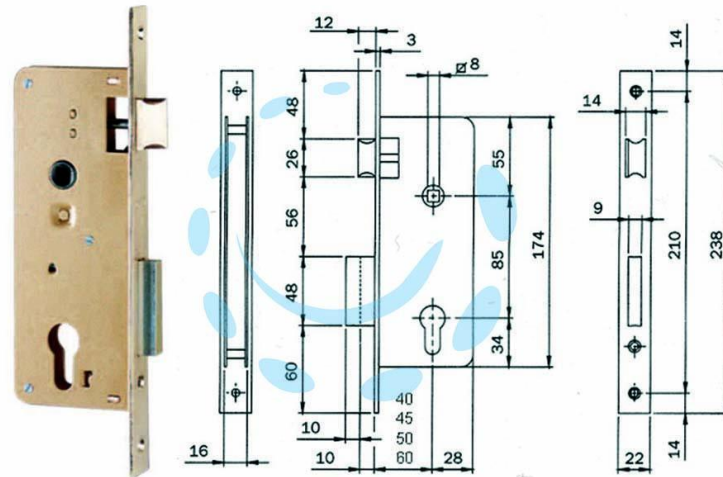

**SERRATURA DA INFILARE PER PORTE IN LEGNO A
CILINDRO 200N - mm.70 (200N701) frontale acciaio
ottonato**

Cod.

351355

DESCRIZIONE

scatola aperta e in acciaio tropicalizzato, frontale con bordo quadro in acciaio ottonato satinato, catenaccio mm.10 a 2 mandate con scrocco separato reversibile, richiamo scrocco tramite chiave o quadro maniglia da mm.8 passante, funzionante con cilindro sagomato non compreso