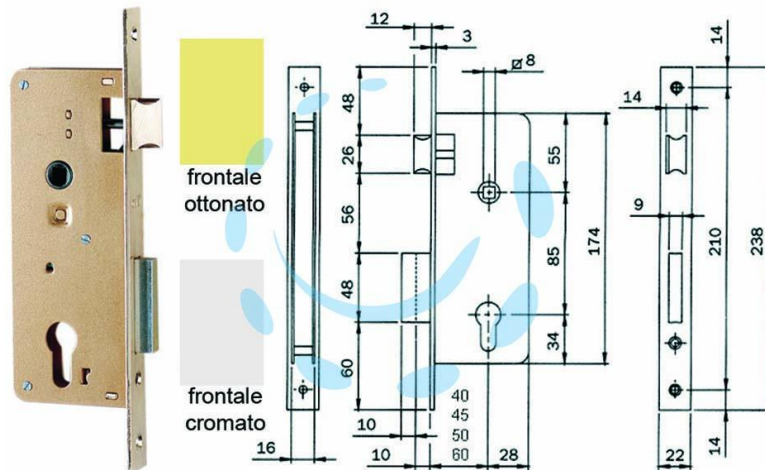

**SERRATURA DA INFILARE PER PORTE IN LEGNO A
CILINDRO 200N - mm.60 (200N603) frontale acciaio cromato**

Cod.

476508

DESCRIZIONE

scatola aperta e in acciaio tropicalizzato, frontale con bordo quadro, catenaccio mm.10 a 2 mandate con scrocco separato reversibile, richiamo scrocco tramite chiave o quadro maniglia da mm.8 passante, 6 fori passanti per il fissaggio di ghiera o placche di sicurezza, 2 ghiera, viti di fissaggio, funzionante con cilindro sagomato non compreso