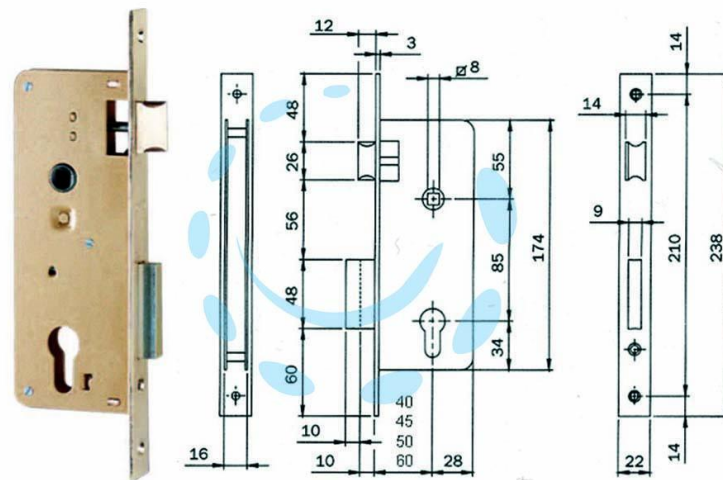

**SERRATURA DA INFILARE PER PORTE IN LEGNO A
CILINDRO 200N - mm.60 (200N601) frontale acciaio
ottonato**

Cod.

171649

DESCRIZIONE

scatola aperta e in acciaio tropicalizzato, frontale con bordo quadro in acciaio ottonato satinato, catenaccio mm.10 a 2 mandate con scrocco separato reversibile, richiamo scrocco tramite chiave o quadro maniglia da mm.8 passante, funzionante con cilindro sagomato non compreso