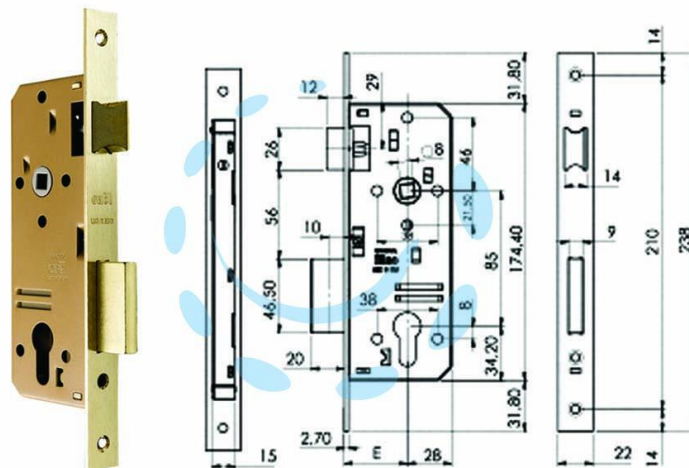

**SERRATURA DA INFILARE PER PORTE IN LEGNO A  
CILINDRO 200N - mm.25 (200N251)**

Cod.

476515

## DESCRIZIONE

scatola chiusa e in acciaio tropicalizzato, frontale con bordo quadro in acciaio ottonato satinato, catenaccio mm.15 a 1 mandata con scrocco separato reversibile, richiamo scrocco tramite chiave o quadro maniglia da mm.8 passante, 2 ghiera, viti di fissaggio, funzionante con cilindro sagomato non compreso