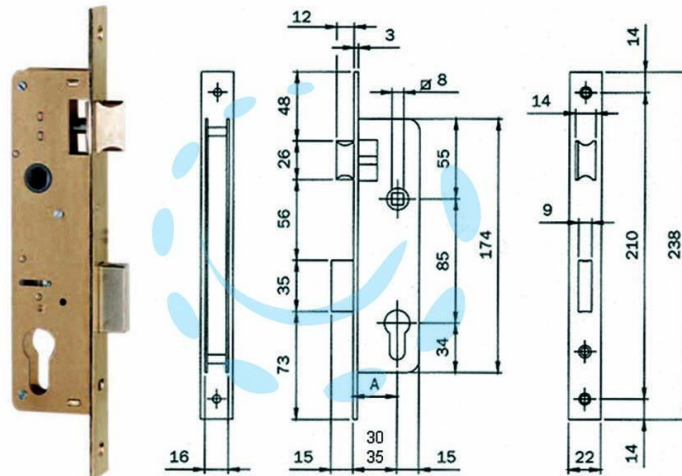

**SERRATURA DA INFILARE PER PORTE IN LEGNO A
CILINDRO 200N - mm.35 (200N351)**

Cod.

171601

DESCRIZIONE

scatola aperta e in acciaio tropicalizzato, frontale con bordo quadro in acciaio ottonato satinato, catenaccio mm.15 a 1 mandata con scrocco separato reversibile, richiamo scrocco tramite chiave o quadro maniglia da mm.8 passante, funzionante con cilindro sagomato non compreso