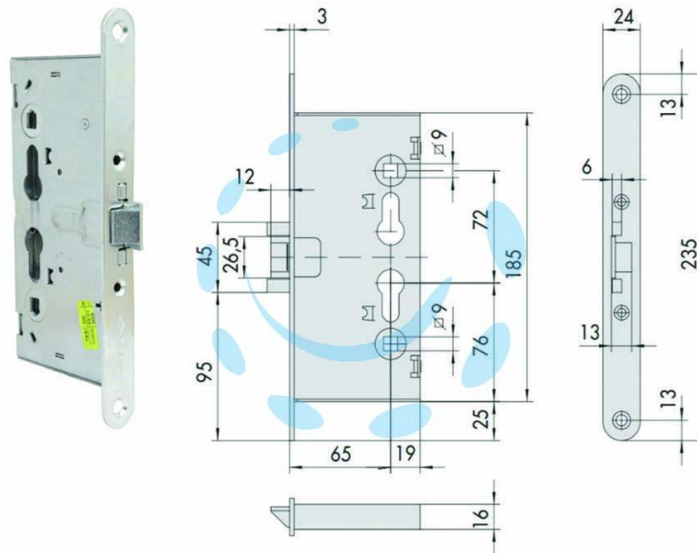

SERRATURA DA INFILARE PER PORTE TAGLIAFUOCO
43020 - mm.65 (43020650)

Cod.

395236

DESCRIZIONE

ambidestra - interasse mm.72 - 1 mandata mm.15 - testata in acciaio inox - scatola in acciaio con rivestimento in zinco - scrocco in acciaio con rivestimento in zinco azionabile da chiave e maniglia - catenaccio azionabile dalla chiave - frontale in acciaio con rivestimento in zinco - quadro maniglia mm.9 - frontale mm.24 - predisposizione per chiusure supplementari - cilindro da ordinare a parte