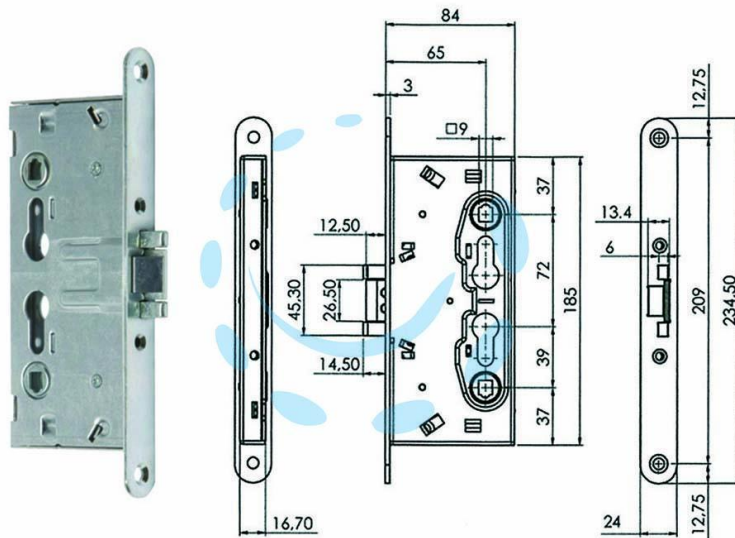

SERRATURA DA INFILARE PER PORTE TAGLIAFUOCO
216 - mm.65 (216120654)

Cod.

476317

DESCRIZIONE

ambidestra - interasse mm.72 - 1 mandata mm.15 - scrocco azionabile da chiave e maniglia - catenaccio azionabile dalla chiave - frontale bordo arrotondato mm.24x3 zincato - quadro maniglia mm.9 - cilindro da ordinare a parte