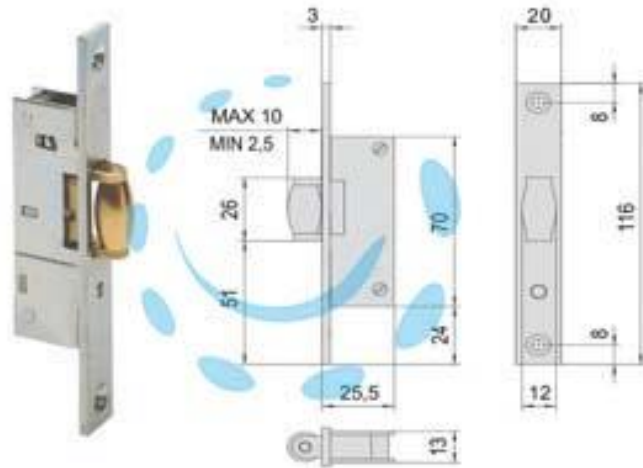

SERRATURA DA INFILARE PER MONTANTI SOLO RULLO  
44238 - (44238150)

Cod.

484008

## DESCRIZIONE

scatola e frontale con bordo quadro da mm.20x116 con rivestimento in zinco – rullo regolabile