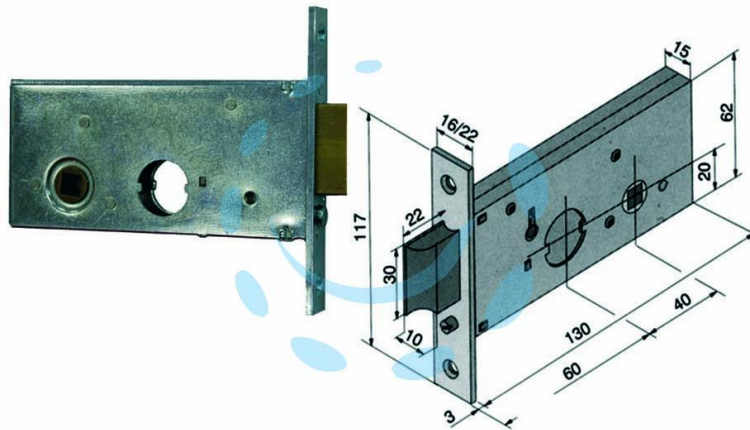

**SERRATURA DA INFILARE PER FASCE CATENACCIO E
SCROCCO MM.62 H 123 - mm.60 (12360010SR)**

Cod.

195003

DESCRIZIONE

per montante a fascia, scatola in acciaio zincato, frontale ed incontro da mm.16 in acciaio zincato, incontro mm.30x100 - catenaccio a 1 mandata con scrocco reversibile incorporato con richiamo tramite chiave o quadro maniglia da mm.8 passante, utilizzabile cilindro tondo \varnothing mm.22 non compreso, scatola mm.62h.