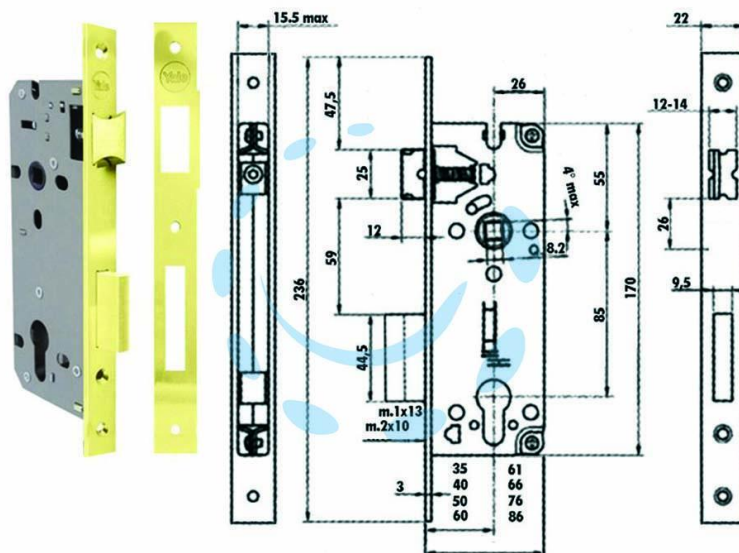

**SERRATURA DA INFILARE A CILINDRO BORDO QUADRO
OTTONATO 52X - mm.50 (Y52X0050)**

Cod.

311670

DESCRIZIONE

scatola in acciaio verniciato con fori passanti a norma DIN per l'applicazione di rosette di sicurezza, frontale e contropiastra con bordo quadro in acciaio ottonato lucido, catenaccio con scrocco biconico reversibile, 2 mandate, cilindro non compreso