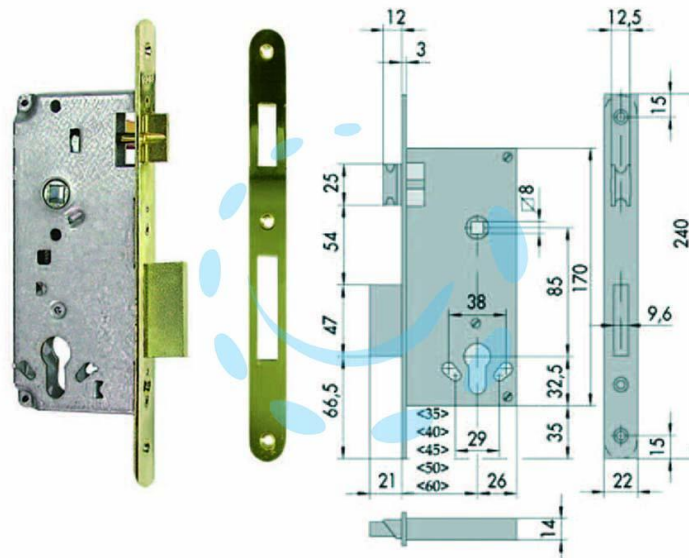

**SERRATURA DA INFILARE PER PORTE IN LEGNO LOGO
BORDO TONDO 5C631 - mm.70 (5C631700)**

Cod.

201506

DESCRIZIONE

scatola in acciaio con rivestimento in zinco, frontale e contropiastra con bordo tondo ottonati, catenaccio a 2 mandate e scrocco reversibile, funzionante con cilindro sagomato non compreso