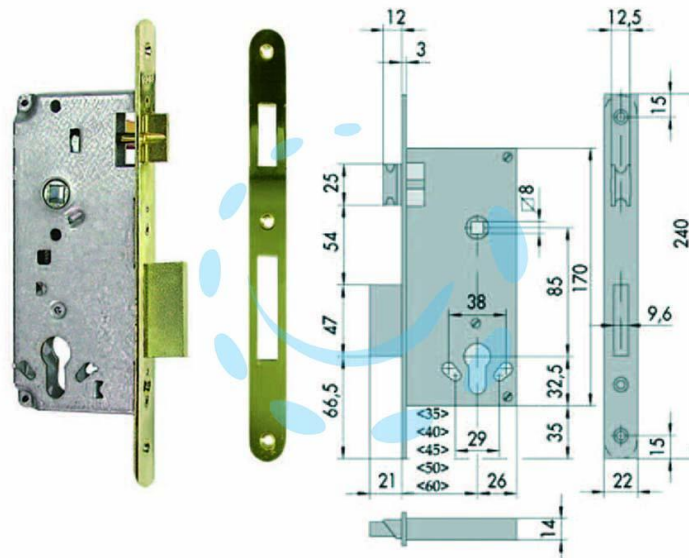

SERRATURA DA INFILARE PER PORTE IN LEGNO LOGO
BORDO TONDO 5C631 - mm.60 (5C631600)

Cod.

201490

DESCRIZIONE

scatola in acciaio con rivestimento in zinco, frontale e contropiastra con bordo tondo ottonati, catenaccio a 2 mandate e scrocco reversibile, funzionante con cilindro sagomato non compreso