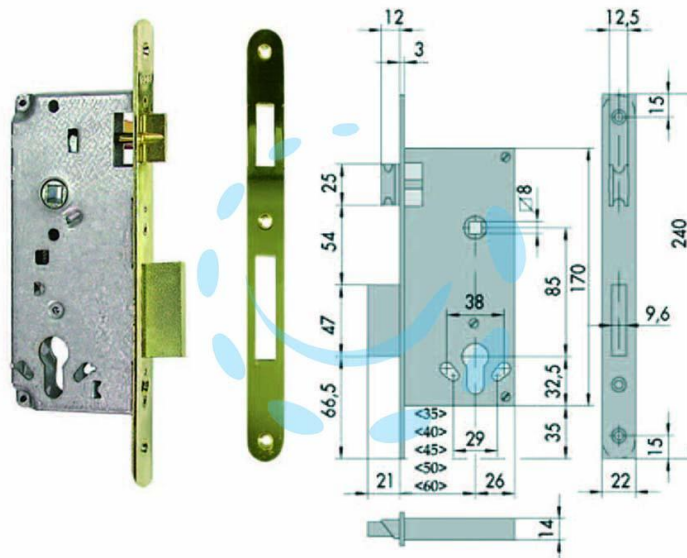

**SERRATURA DA INFILARE PER PORTE IN LEGNO LOGO  
BORDO TONDO 5C631 - mm.50 (5C631500)**

Cod.

201483

## DESCRIZIONE

scatola in acciaio con rivestimento in zinco, frontale e contropiastra con bordo tondo ottonati, catenaccio a 2 mandate e scrocco reversibile, funzionante con cilindro sagomato non compreso